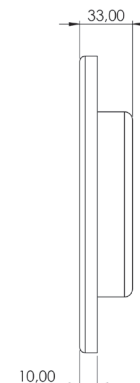

EVA Piezo3 | 3-Tasten Piëzo Taster

Betrieb der EVAstream und/oder Unterwasserbeleuchtung vom Becken aus

Mit der EVA Piezo3 Taster können Sie sowohl die EVAstream als auch die Unterwasserbeleuchtung einfach bedienen vom Wasser aus. Wählen Sie ein Training mit Beleuchtung für das gesamte Erlebnis!

SP-PIEZO3-W Taster

SP-PIEZO3-A Taster

Piezo3 taster mit einbaunische EVA-AA-09

EVA Piezo3 Taster

Produkt codes	SP-PIEZO3-A (Anthrazit) SP-PIEZO3-W (Weiß)
Maße	Durchmesser: \varnothing 186 mm Tiefe: 33 mm
Materialoptionen	Luxuriösen Design ABS in Weiß oder Anthrazit
Kabeltyp	1x 12x 0,34mm ²
Kabellänge	Standard kabellänge 10 Meter
IP-Wert	IPX8
Zubehör	Einbaunische (EVA-AA-09) und Steuerung (SP-PIEZO-PSU-ADV) müssen separat bestellt werden