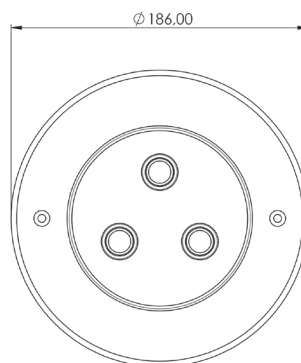

EVA Piezo3 | 3-Tasten Piëzo Taster

Betrieb der EVAstream und/oder Unterwasserbeleuchtung vom Becken aus

Mit der EVA Piezo3 Taster können Sie sowohl die EVAstream als auch die Unterwasserbeleuchtung einfach bedienen vom Wasser aus. Wählen Sie ein Training mit Beleuchtung für das gesamte Erlebnis!

SP-PIEZO3-W Taster

SP-PIEZO3-A Taster

Piezo3 taster mit einbaunische EVA-AA-09

EVA Piezo3 Taster

Produkt codes	SP-PIEZO3-A (Anthrazit) SP-PIEZO3-W (Weiß)
Maße	Durchmesser: \varnothing 186 mm Tiefe: 33 mm
Materialoptionen	Luxuriösen Design ABS in Weiß oder Anthrazit
Kabeltyp	1x 12x 0,34mm ²
Kabellänge	Standard kabellänge 10 Meter
IP-Wert	IPX8
Zubehör	Einbaunische (EVA-AA-09) und Steuerung (SP-PIEZO-PSU-ADV) müssen separat bestellt werden