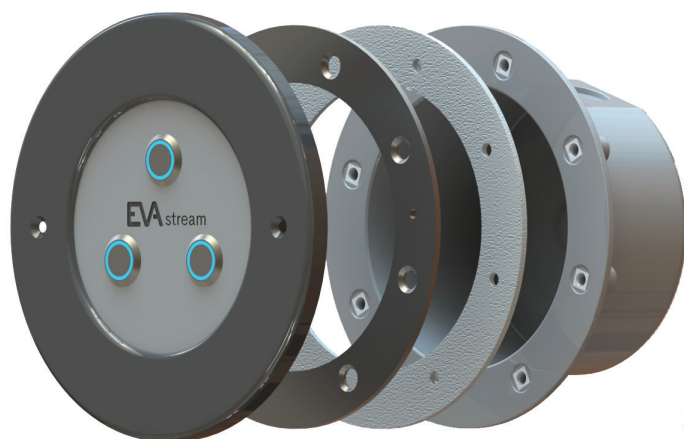

EVA Piezo3 | 3-Tasten Piëzo Taster

Betrieb der EVAstream und/oder Unterwasserbeleuchtung vom Becken aus

Mit der EVA Piezo3 Taster können Sie sowohl die EVAstream als auch die Unterwasserbeleuchtung einfach bedienen vom Wasser aus. Wählen Sie ein Training mit Beleuchtung für das gesamte Erlebnis!

SP-PIEZO3-W Taster

SP-PIEZO3-A Taster

Piezo3 taster mit einbaunische EVA-AA-09

EVA Piezo3 Taster

Produkt codes	SP-PIEZO3-A (Anthrazit) SP-PIEZO3-W (Weiß)
Maße	Durchmesser: \varnothing 186 mm Tiefe: 33 mm
Materialoptionen	Luxuriösen Design ABS in Weiß oder Anthrazit
Kabeltyp	1x 12x 0,34mm ²
Kabellänge	Standard kabellänge 10 Meter
IP-Wert	IPX8
Zubehör	Einbaunische (EVA-AA-09) und Steuerung (SP-PIEZO-PSU-ADV) müssen separat bestellt werden